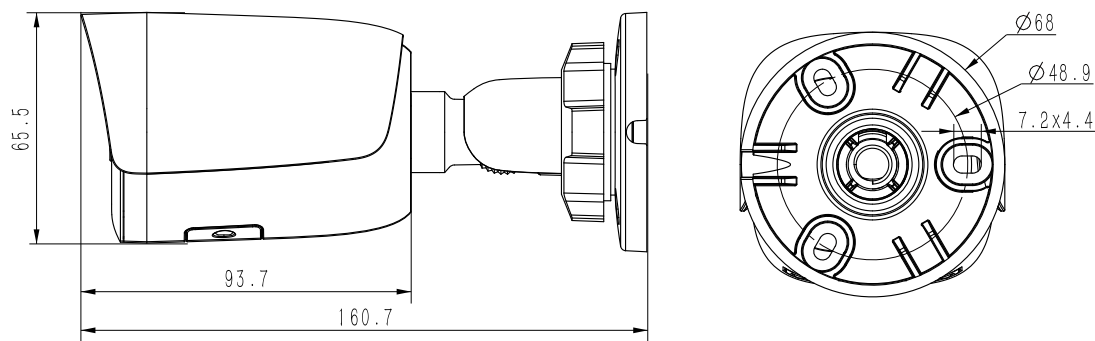

РАЗМЕРЫ(мм):

АКСЕССУАРЫ: